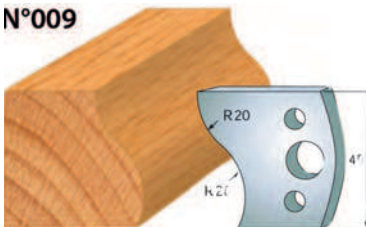

BOIS MASSIF

OUTILLAGE DE TOUPIE

ALE.00800 / ALE.00801 COUTEAUX PROFILÉS HT 40 MM

N°000

N°001

N°003

N°004

N°005

N°008

N°009

N°010

N°011

N°012

N°013

N°014

N°015

N°016

N°017