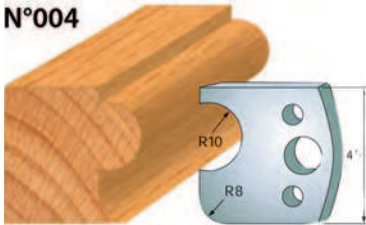

BOIS MASSIF

OUTILLAGE DE TOUPIE

ALE.00800 / ALE.00801 COUTEAUX PROFILÉS HT 40 MM

N°000

N°001

N°003

N°004

N°005