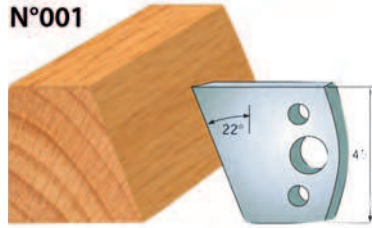

BOIS MASSIF

OUTILLAGE DE TOUPIE

ALE.00800 / ALE.00801 COUTEAUX PROFILÉS HT 40 MM

N°000

N°001

N°003

N°004

N°005