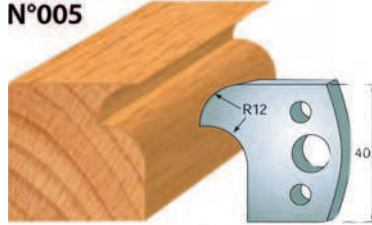

BOIS MASSIF

OUTILLAGE DE TOUPIE

ALE.00800 / ALE.00801 COUTEAUX PROFILÉS HT 40 MM

N°000

N°001

N°003

N°004

N°005